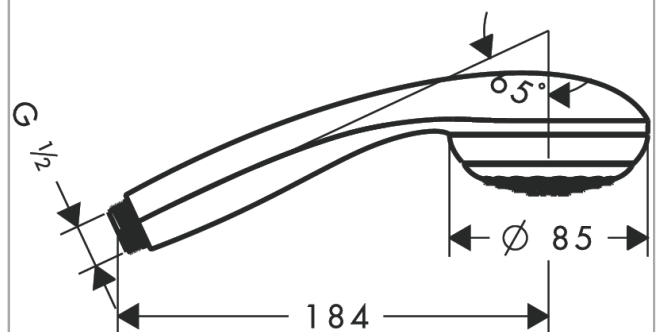

Crometta 85
handdouche 85 1jet Green 6 l/min
 Oppervlakte finish: **chrom** Artikelnummer: **28561000**

Beschrijving

- diameter douchekop 85 mm
- normale straal
- maximale doorstroomhoeveelheid bij 3 bar: 6 l/min
- lood- en nikkelvrije doorvoer, geschikt bij allergie
- afspoelbare zeefafdichting
- Kiwa K6053_Showers EN1112

Artikeldetails

Vrijblijvende advies verkoopprijs excl. BTW	31,10 €
Vrijblijvende advies verkoopprijs incl. BTW	37,63 €

Technologie

Productfoto

Maattekening

Doorstroomdiagram

De verbruikswaarden werden in overeenstemming met de praktijk met de bijbehorende armaturen (thermostaat/mengkraan/inbouwventiel) gemeten.