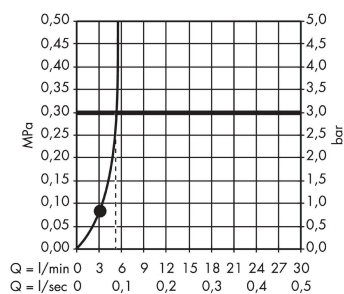

Crometta 85
handdouche 85 1jet Green 6 l/min
 Oppervlakte finish: **chrom** Artikelnummer: **28561000**

Beschrijving

- diameter douchekop 85 mm
- normale straal
- maximale doorstroomhoeveelheid bij 3 bar: 6 l/min
- lood- en nikkelvrije doorvoer, geschikt bij allergie
- afspoelbare zeefafdichting
- Kiwa K6053_Showers EN1112

Artikeldetails

Vrijblijvende advies verkoopprijs excl. BTW	31,10 €
Vrijblijvende advies verkoopprijs incl. BTW	37,63 €

Technologie

Productfoto

Maattekening

Doorstroomdiagram

De verbruikswaarden werden in overeenstemming met de praktijk met de bijbehorende armaturen (thermostaat/mengkraan/inbouwventiel) gemeten.